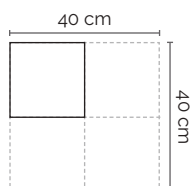

TSP40PBO   【 Bianco · Weiß 】
TSP40PCO   【 Colorato · Farbig 】

Tovagliolo in Spunlace Easy, personalizzato

- 40 x 40 cm
- Colori disponibili:
  champagne, grigio scuro, tortora, cacao

Serviette aus Spunlace Easy, personalisiert

- 40 x 40 cm
- *Erhältliche Farben:*
  Champagne, Dunkelgrau, Turteltaube, Kakao

G TSP40G..

Tovagliolo in Spunlace Easy, generico

- 40 x 40 cm
- Colori disponibili:
  bianco, champagne, grigio scuro, tortora, cacao

Serviette aus Spunlace Easy, standard

- 40 x 40 cm
- *Erhältliche Farben:*
  Champagne, Dunkelgrau, Turteltaube, Kakao

COLORI · FARBEN

..BO
【 Bianco 】
【 Weiß 】

..CH
【 Champagne 】

..FU
【 Grigio scuro 】
【 Dunkelgrau 】

..TO
【 Tortora 】
【 Turteltaube 】

..CA
【 Cacao 】
【 Kakao 】