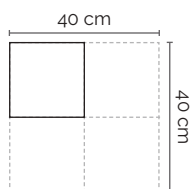

- **TC402PBO**   [Bianco · Weiß]
- **TC402PPA**   [Colore pastello · Pastellfarbe]
- **TC402PFO**   [Colore neutro · Neutrale Farbe]
- **TC402PNO**   [Nero · Schwarz]

Tovagliolo in cellulosa, personalizzato

· 2 veli, 40 x 40 cm

Serviette aus Zellulose, personalisiert

· 2-lagig, 40 x 40 cm

G TC402GBO

Tovagliolo in cellulosa bianca, generico

· 2 veli, 40 x 40 cm

Serviette aus weißer Zellulose, standard

· 2-lagig, 40 x 40 cm

COLORI · FARBEN

BASE · BASIS

PASTELLO · PASTELL

NEUTRO · NEUTRAL

INTENSO · INTENSIV

Classic Quality

Plus Quality

..BO
[Bianco]
[Weiß]

..VG
[Vaniglia]
[Vanille]

..GI
[Giallo]
[Gelb]

..VE
[Verde]
[Grün]

..GR
[Grigio]
[Grau]

..CI
[Cioccolato]
[Schokolade]

..TO
[Tortora]
[Turteltaube]

..NO
[Nero]
[Schwarz]