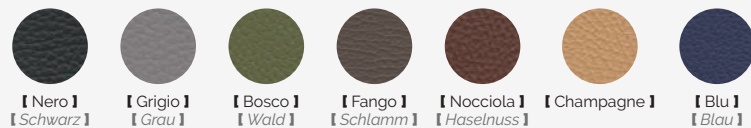

**MENU
MADE IN ITALY**

**MADE IN ITALY
SPEISEKARTEN**

Legenda

Legende

MATERIALI E COLORI · MATERIALIEN UND FARBEN

CUOIO · CUIO LIDER

PELLE · ECHTES LEDER

SIMILPELLE · KUNSTLEDER

BUCKRAM

JACRON

Altre colorazioni disponibili su richiesta.
Andere Farben auf Anfrage erhältlich.

STAMPA · DRUCK

Stampa serigrafica
Siebdruck

Stampa impressa
Prägedruck

Stampa a caldo
Heißdruck

AMONN
STUDIO