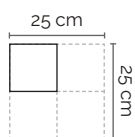

PIEGA A 4 · 4-GEFALTEN

TSP25PNOBIO   【 Nero · Schwarz 】

Tovagliolo in Spunlace biodegradabile e compostabile, personalizzato

· 25 x 25 cm

Serviette aus biologisch abbaubareren und kompostierbaren Spunlace, personalisiert

· 25 x 25 cm

G TSP25GNOBIO   【 Nero · Schwarz 】

Tovagliolo in Spunlace biodegradabile e compostabile, generico

· 25 x 25 cm

Serviette aus biologisch abbaubareren und kompostierbaren Spunlace, standard

· 25 x 25 cm