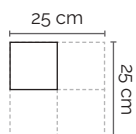

PIEGA A 4 · 4-GEFALTEN

TSP25PBO   【 Bianco · Weiß 】
TSP25PCO   【 Colorato · Farbig 】

Tovagliolo in Spunlace Easy, personalizzato

- 25 x 25 cm
- Colori disponibili:
  champagne, grigio scuro, cacao

Serviette aus Spunlace Easy, personalisiert

- 25 x 25 cm
- *Erhältliche Farben:*
  Champagne, Dunkelgrau, Kakao

G TSP25G..

Tovagliolo in Spunlace Easy, generico

- 25 x 25 cm
- Colori disponibili:
  bianco, champagne, grigio scuro, cacao

Serviette aus Spunlace Easy, standard

- 25 x 25 cm
- *Erhältliche Farben:*
  Weiß, Champagne, Dunkelgrau, Kakao