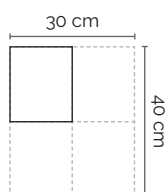

TSP30PBO   【 Bianco · Weiß 】
TSP30PCO   【 Colorato · Farbig 】

Tovagliolo in Spunlace Easy, personalizzato

- 30 x 40 cm
- Colori disponibili:
  champagne, grigio scuro, tortora, cacao

Serviette aus Spunlace Easy, personalisiert

- 30 x 40 cm
- *Erhältliche Farben:*
  Champagne, Dunkelgrau, Turteltaube, Kakao

G TSP30G..

Tovagliolo in Spunlace Easy, generico

- 30 x 40 cm
- Colori disponibili:
  bianco, champagne, grigio scuro, tortora, cacao

Serviette aus Spunlace Easy, standard

- 30 x 40 cm
- *Erhältliche Farben:*
  Weiß, Champagne, Dunkelgrau, Turteltaube, Kakao