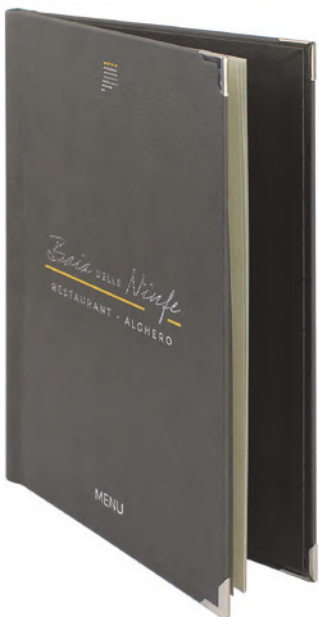

【Dunkelblau】

【Dunkelgrün】

【Ziegel】

【Kirsche】

【Weinrot】

STAMPA · DRUCK

Stampa impressa
Prägedruck

Stampa UV
UV-Druck

Emotion

Menu in ecopelle

- Materiale che incanta vista e tatto
- Superficie morbida e venature sofisticate
- Optional: angoli dorati, cromati o neri

Speisekarte aus Kunstleder

- Material das Auge und Tastsinn fasziniert
- Weiche Oberfläche und raffinierte Adern
- Optional: vergoldete, verchromte oder schwarze Schutzdecken