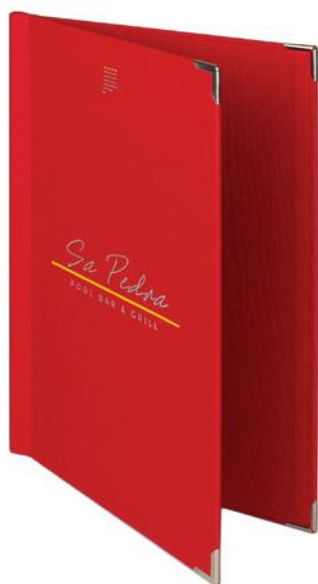

Textile

Menu in robusta tela da editoria

- Un classico dal 1891
- Estremamente solido
- Optional: angoli dorati, cromati o neri

Speisekarte aus robustem Buchleinen

- Seit 1891 ein Klassiker
- Extrem robust
- Optional: vergoldete, verchromte oder schwarze Schutzecken