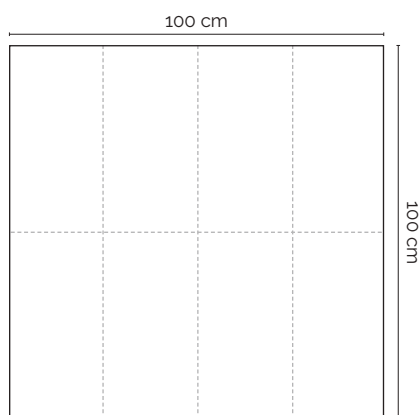

ACCESSORI IN SPUNLACE EASY · ZUBEHÖR AUS SPUNLACE EASY

WATER
REPELLENT

G RSR120G..

Runner in Spunlace Easy, generico

- 120 x 40 cm
- Con base idrorepellente
- Colori disponibili:
  champagne, grigio scuro, cacao

Tischläufer aus Spunlace Easy, standard

- 120 x 40 cm
- Mit wasserabweisender Basis
- Erhältliche Farben:
  Champagne, Dunkelgrau, Kakao

G CSP100G..

Coprimacchia in Spunlace Easy, generico

- Piegato a 8, 100 x 100 cm
- Colori disponibili:
  bianco, champagne, grigio scuro, tortora, cacao

Überdecke aus Spunlace Easy, standard

- 8-gefalten, 100 x 100 cm
- Erhältliche Farben:
  Weiß, Champagne, Dunkelgrau, Turteltaube, Kakao

COLORI · FARBEN

..BO
【 Bianco 】
【 Weiß 】

..CH
【 Champagne 】

..FU
【 Grigio scuro 】
【 Dunkelgrau 】

..TO
【 Tortora 】
【 Turteltaube 】

..CA
【 Cacao 】
【 Kakao 】