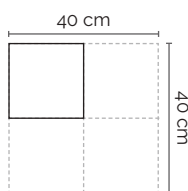

TSP40PNOBIO   【 Nero · Schwarz 】
TSP40PBIO   【 Bianco · Weiß 】

Tovagliolo in Spunlace biodegradabile e compostabile, personalizzato

· 40 x 40 cm

Serviette aus biologisch abbaubareren und kompostierbaren Spunlace, personalisiert

· 40 x 40 cm

G TSP40GNOBIO   【 Nero · Schwarz 】
TSP40GBIO   【 Bianco · Weiß 】

Tovagliolo in Spunlace biodegradabile e compostabile, generico

· 40 x 40 cm

Serviette aus biologisch abbaubareren und kompostierbaren Spunlace, standard

· 40 x 40 cm