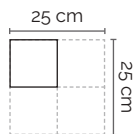

PIEGA A 4 · 4-GEFALTEN

G TSC25G..

Tovagliolo in Spunlace Cromatico, generico

- 25 x 25 cm
- Colori disponibili:
  grigio scuro, cacao

Serviette aus kromatischem Spunlace, standard

- 25 x 25 cm
- Erhältliche Farben:
  Dunkelgrau, Kakao