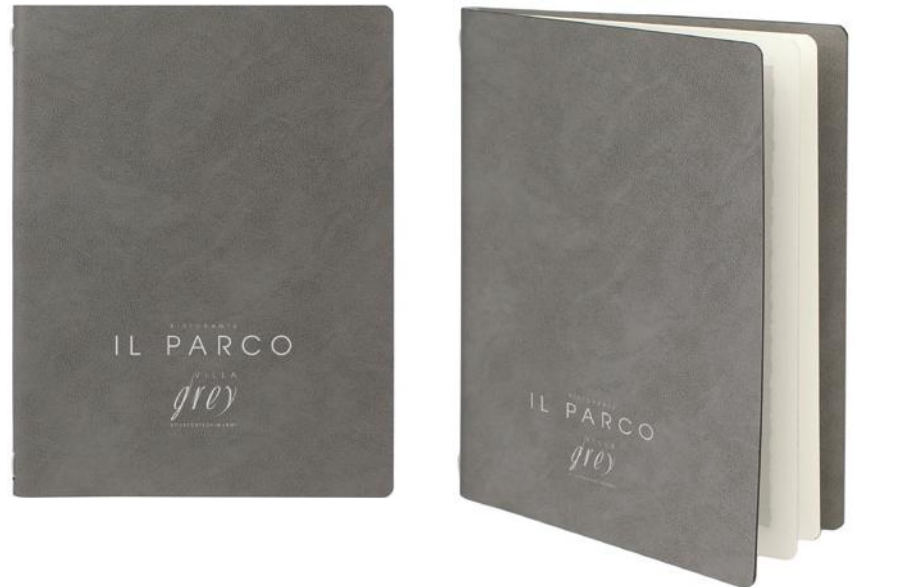

【 Vintage 】

【 Tasso 】
【 Eibe 】

【 Granata 】
【 Granat 】

【 Rubino 】
【 Rubin 】

【 Avorio 】
【 Elfenbein 】

Day Card

Il menu del giorno

- Pratico menu
- Inserimento foglio A4 in orizzontale
- Portapenna (in metallo o tessuto elastico)
- Optional: angoli dorati, cromati o neri

Tagesspeisekarte

- Praktisches Menü
- A4 Blatt waagrecht einlegbar
- Stifthalter (aus Metall oder elastischem Stoff)
- Optional: vergoldete, verchromte oder schwarze Schutzecken

DAY..

FISSAGGIO FOGLI · BEFESTIGUNGSBLÄTTER