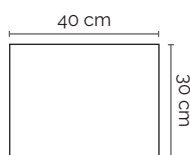

ACCESSORI IN SPUNLACE EASY · ZUBEHÖR AUS SPUNLACE EASY

TPSP40PBO [Bianco · Weiß]
TPSP40PCO [Colorato · Farbig]

Portaposate in Spunlace Easy, personalizzato

- Piegato a 8, 40 x 40 cm
- Con tasca portaposate
- Colori disponibili:
  champagne, grigio scuro, tortora, cacao

Bestecktaschen aus Spunlace Easy, personalisiert

- 8-gefalten, 40 x 40 cm
- Mit Besteck-Einschub
- Erhältliche Farben:
  Champagne, Dunkelgrau, Turteltaube, Kakao

G TPSP40G..

Portaposate in Spunlace Easy, generico

- Piegato a 8, 40 x 40 cm
- Con tasca portaposate
- Colori disponibili:
  bianco, champagne, grigio scuro, tortora, cacao

Bestecktaschen aus Spunlace Easy, standard

- 8-gefalten, 40 x 40 cm
- Mit Besteck-Einschub
- Erhältliche Farben:
  Weiß, Champagne, Dunkelgrau, Turteltaube, Kakao

WATER
REPELLENT

TVSR40PCO [Colorata · Farbig]

Tovaglietta in Spunlace Easy, personalizzata

- 40 x 30 cm
- Con base idrorepellente
- Colori disponibili:
  champagne, grigio scuro, cacao

Platzset aus Spunlace Easy, personalisiert

- 40 x 30 cm
- Mit wasserabweisender Basis
- Erhältliche Farben:
  Champagne, Dunkelgrau, Kakao

G TVSR40G..

Tovaglietta in Spunlace Easy, generica

- 40 x 30 cm
- Con base idrorepellente
- Colori disponibili:
  champagne, grigio scuro, cacao

Serviette aus Spunlace Easy, standard

- 40 x 30 cm
- Mit wasserabweisender Basis
- Erhältliche Farben:
  Champagne, Dunkelgrau, Kakao

COLORI · FARBEN

..BO
[Bianco]
[Weiß]

..CH
[Champagne]

..FU
[Grigio scuro]
[Dunkelgrau]

..TO
[Tortora]
[Turteltaube]

..CA
[Cacao]
[Kakao]