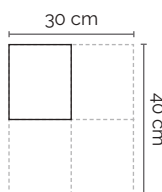

TSP30PNOBIO   【 Nero · Schwarz 】

Tovagliolo in Spunlace biodegradabile e compostabile, personalizzato

· 30 x 40 cm

Serviette aus biologisch abbaubareren und kompostierbaren Spunlace, personalisiert

· 30 x 40 cm

G TSP30GNOBIO   【 Nero · Schwarz 】

Tovagliolo in Spunlace biodegradabile e compostabile, generico

· 30 x 40 cm

Serviette aus biologisch abbaubareren und kompostierbaren Spunlace, standard

· 30 x 40 cm