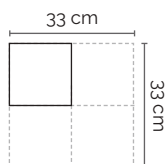

Serviette aus Zellulose, personalisiert

· 2-lagig, 25 x 25 cm

G TC252G..

Tovagliolo in cellulosa, generico

· 2 veli, 25 x 25 cm

Serviette aus Zellulose, standard

· 2-lagig, 25 x 25 cm

- TC332PBO** [Bianco · Weiß]
- TC332PPA** [Colore pastello · Pastellfarbe]
- TC332PFO** [Colore neutro · Neutrale Farbe]
- TC332PNO** [Nero · Schwarz]