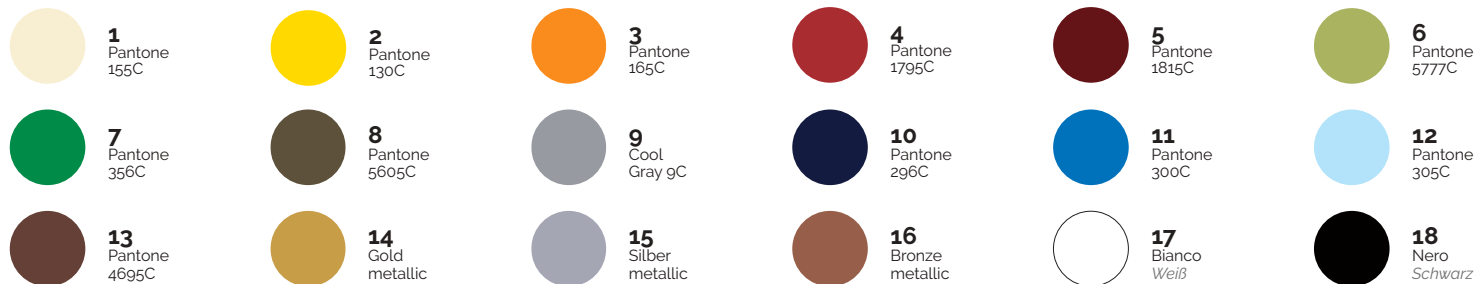

COLORI PER STAMPA IMPRESSA · FARBEN FÜR PRÄGUNG

SISTEMI INTERNI · AUSSTATTUNGSVARIANTEN

S1
Sistema Contour
Cornici in cartoncino plastificato, con angoli metallici.
Contour-System
Karton-Einschubrahmen, plastifiziert, mit Metallecken.