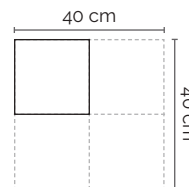

PIEGA A 4 · 4-GEFALTEN

G TSC25G..

Tovagliolo in Spunlace Cromatico, generico

- 25 x 25 cm
- Colori disponibili:
grigio scuro, cacao

Serviette aus kromatischem Spunlace, standard

- 25 x 25 cm
- Erhältliche Farben:
Dunkelgrau, Kakao