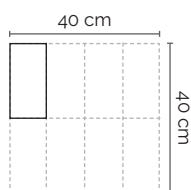

Serviette aus Zellulose, personalisiert
 · 2-lagig, 33 x 33 cm

G TC3328G..

Tovagliolo in cellulosa, generico
 · 2 veli, 33 x 33 cm

Serviette aus Zellulose, standard
 · 2-lagig, 33 x 33 cm

TC4028PBO [Bianco · Weiß]
TC4028PPA [Colore pastello · Pastellfarbe]
TC4028PFO [Colore neutro · Neutrale Farbe]
TC4028PNO [Nero · Schwarz]