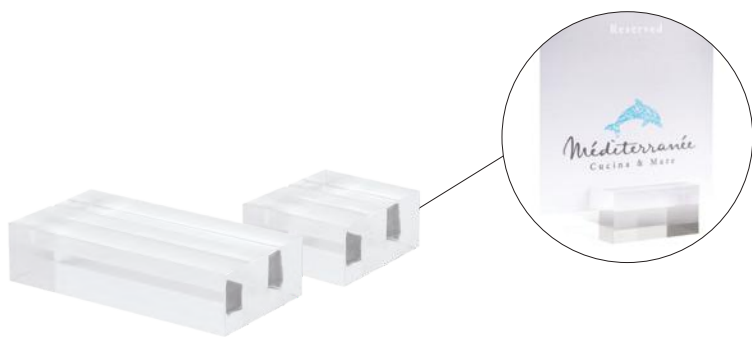

1. **G** **613398**   [8 x 4 x h 2 cm]
   613394   [4 x 4 x h 2 cm]

Base in plexiglass trasparente con intaglio per inserimento cartoncino "Riservato", generico

Basis aus transparentem Plexiglas mit einlage Schlitz für "Reserviert" Karton, standard