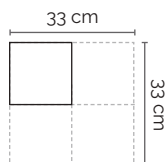

**G T33GMO**

Tovagliolo in cellulosa bianca con fantasia "Good Morning", generico
· Piega a 4, 2 veli, 33 x 33 cm

Serviette aus weißer Zellulose mit "Good Morning" Aufdruck, standard

· 4-gefalten, 2-lagig, 33 x 33 cm