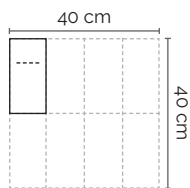

ACCESSORI IN SPUNLACE EASY · ZUBEHÖR AUS SPUNLACE EASY

TPSP40PBO [Bianco · Weiß]
TPSP40PCO [Colorato · Farbig]

Portaposate in Spunlace Easy, personalizzato

- Piegato a 8, 40 x 40 cm
- Con tasca portaposate
- Colori disponibili:
  champagne, grigio scuro, tortora, cacao

Bestecktaschen aus Spunlace Easy, personalisiert

- 8-gefalten, 40 x 40 cm
- Mit Besteck-Einschub
- Erhältliche Farben:
  Champagne, Dunkelgrau, Turteltaube, Kakao

G TPSP40G..

Portaposate in Spunlace Easy, generico

- Piegato a 8, 40 x 40 cm
- Con tasca portaposate
- Colori disponibili:
  bianco, champagne, grigio scuro, tortora, cacao

Bestecktaschen aus Spunlace Easy, standard

- 8-gefalten, 40 x 40 cm
- Mit Besteck-Einschub
- Erhältliche Farben:
  Weiß, Champagne, Dunkelgrau, Turteltaube, Kakao