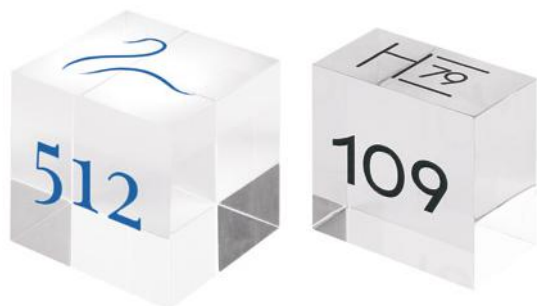

SEGNATAVOLO E CARTONCINI "RISERVATO"

TISCHNUMMERN UND AUFSTELLER "RESERVIERT"

613C..   **【 5 x 5 x h 5 cm 】**

613R..   **【 5 x 3 x h 5 cm 】**

Segnatavolo in plexiglass trasparente, personalizzato

- Personalizzazione con incisione e smalto con colore a scelta
- 1/2 lato/i personalizzabile/i
- Codici completi consultabili a listino

Tischnummer aus transparentem Plexiglas, personalisiert

- Personalisierung mit Gravur und Emaille mit Farbe aus Wahl
- 1/2 personalisierbare Seiten
- Für die vollständigen Artikelnummern siehe Preisliste